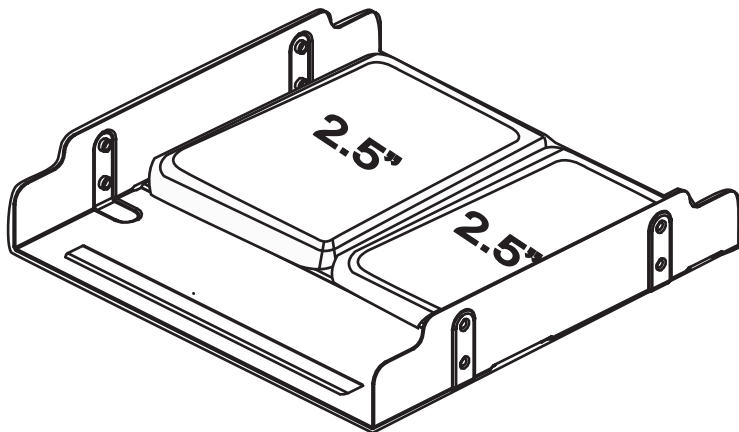

ADAPTATEUR HDD/SSD 2,5"

Pour 2 disques durs HDD/SSD 2,5" ou 1 disque dur en 3,5" en baie 5,25"

2 X 2,5" HDD / SSD ou
1 X 3,5" HDD / SSD

2 X 2,5" HDD / SSD

2 X 2,5" HDD / SSD

CARACTÉRISTIQUES

- Montez vos deux disques dur 2,5" HDD/SSD ou un disque dur 3,5" HDD/SSD dans un baie de 5,25" de façon sécurisée
- Optimisez l'espace interne du boîtier de votre ordinateur
- Prise en charge de tout type de boîtier d'ordinateurs avec une baie 5,25"

SPÉCIFICATIONS

- Deux baies 2,5" HDD/SSD ou une baie 3,5" HDD/SSD
- Seize vis de montage inclus
 - Matériau métallique noir
- Dimension du produit : 146 x 147 x 28,5 mm
- Poids du produit : g

Pour 2 baies 2,5" HDD /SSD ou 1 x 3,5" HDD /SSD