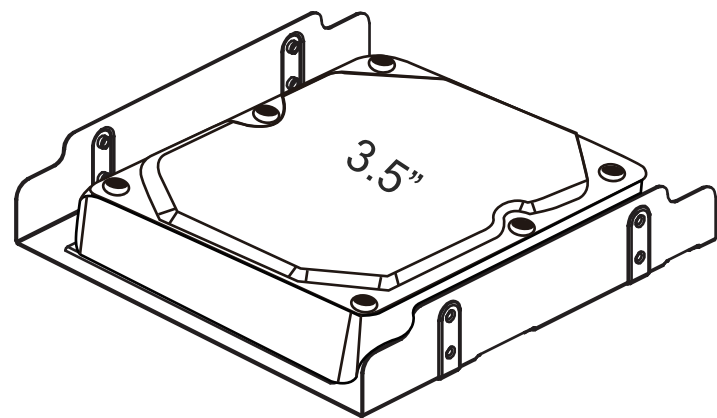

ADAPTATEUR HDD/SSD 2,5"

Pour 2 disques durs HDD/SSD 2,5" ou 1 disque dur en 3,5" en baie 5,25"

2 X 2,5" HDD / SSD ou
1 X 3,5" HDD / SSD

2 X 2,5" HDD / SSD

2 X 2,5" HDD / SSD

CARACTÉRISTIQUES

- Montez vos deux disques dur 2,5" HDD/SSD ou un disque dur 3,5" HDD/SSD dans un baie de 5,25" de façon sécurisée
- Optimisez l'espace interne du boîtier de votre ordinateur
- Prise en charge de tout type de boîtier d'ordinateurs avec une baie 5,25"

SPÉCIFICATIONS

- Deux baies 2,5" HDD/SSD ou une baie 3,5" HDD/SSD
- Seize vis de montage inclus
 - Matériau métallique noir
- Dimension du produit : 146 x 147 x 28,5 mm
- Poids du produit : g

Pour 2 baies 2,5" HDD /SSD ou 1 x 3,5" HDD /SSD