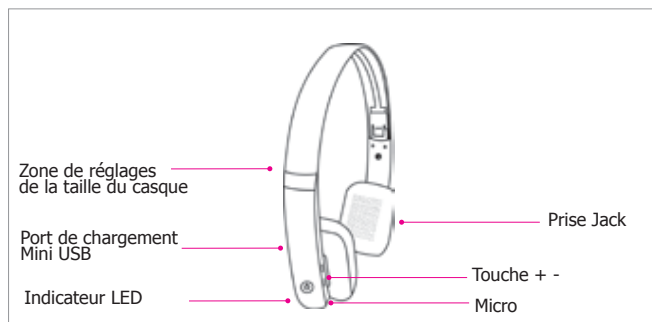

Contenu

REF : MICHAL25CA - Noir / MICHAL25CW - Blanc / MICHAL25CB - Bleu

Dimensions du produit : 40 × 160 × 173 mm
Dimensions du packaging : ~ 220 × 240 × 90 mm

Colisage : x 1

Poids du produit : ~ 90 g
Poids du packaging : ~475 g